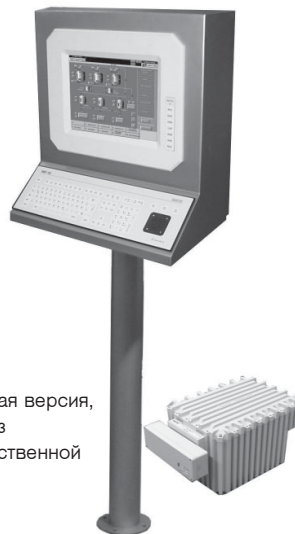

Пример:
Компактная версия в корпусе из высококачественной стали

Взрывозащита

Обозначение

Ex II 2G EEx d [ia] IIB T4

Сертификат

KEMA 98 ATEX 1246 X
KEMA 98 ATEX 2217 X

Диапазон температур

0 °C до +50 °C

клавиатура

Обозначение

Ex II 2G EEx ia IIC T4

Сертификат

KEMA 98 ATEX 2558 X

Пример:
Стационарная версия, в корпусе из высококачественной стали

Технические характеристики

Дисплей

Жесткий диск

20 GB

Серийные интерфейсы

COM 1 RS232
COM 2 RS422, опция RS232
COM 3 RS232
COM 4 RS232

Интерфейс клавиатуры

Для подключения собственной
MF II-клавиатуры с PS/2 мышью
опция шаровой манипулятор

Дисковод и CD ROM-интерфейс