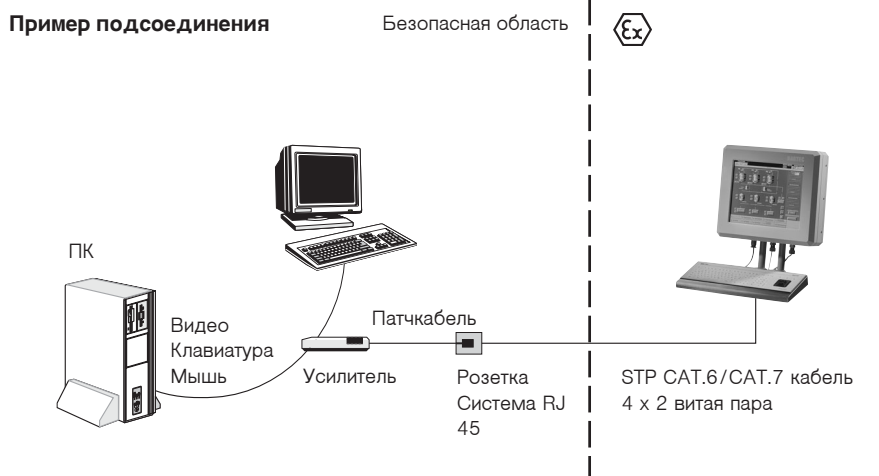

Взрывозащита

Обозначение

Ex II 2G EEx d [ia] IIB или IIC T6

Сертификат

РТВ 00 АТЕХ 1003

Диапазон температур

0 °C до +50 °C

Технические характеристики

Дисплей

- серия 15"
  - TFT-цветной дисплей, XGA-развёртка, 1024 x 768 пикселей
- серия 18"
  - TFT-цветной дисплей, SXGA-развёртка, 1280 x 1024 пикселей
  - 16,7 миллионов цветов
  - Контрастность до 300 cd/м
  - Контраст 250: 1 (тур.)
  - Большой угол
  - Долгий срок службы CCFL-подсветки

Подсоединение к ПК

Подключение непосредственно к VGA, клавиатура и мышь с помощью кабеля STP/S; 4 x 2 x 23 AWG

Условия для главного пульта

Клавиатура и мышь с PS2-штекером; VGA-подключение или графическая карта со следующими техническими данными:

- серия 15"
  - VGA-, SVGA-, XGA-развёртка
- серия 18"
  - VGA-, SVGA-, XGA-, SXGA-развёртка
  - вертикальная синхронизация от 60 до 75 Гц

Длина кабеля

до 300 м при XGA
до 200 м при SXGA

Напряжение питания

AC 230 В (85 В до 265 В)
от 47 Гц до 63 Гц

Потребляемая мощность

макс. 60 Вт

Размеры (Ширина x Высота x Глубина)

ок. 500 x 430 x 150 мм

Степень защиты

IP 65

Возможности установки

Стационарно на опоре, на столе, монтаж на стене, на кронштейне (по запросу специфические условия установки)

Пример подсоединения

Варианты поставки

Тип	Код	Версия	Код
Удаленная станция Ex серия 15" XGA-развёртка	4	IIB	1
Удаленная станция Ex серия 18" SXGA-развёртка	3	IIC	3

Номер заказа

Просьба вписать код.

17-71KB- 50